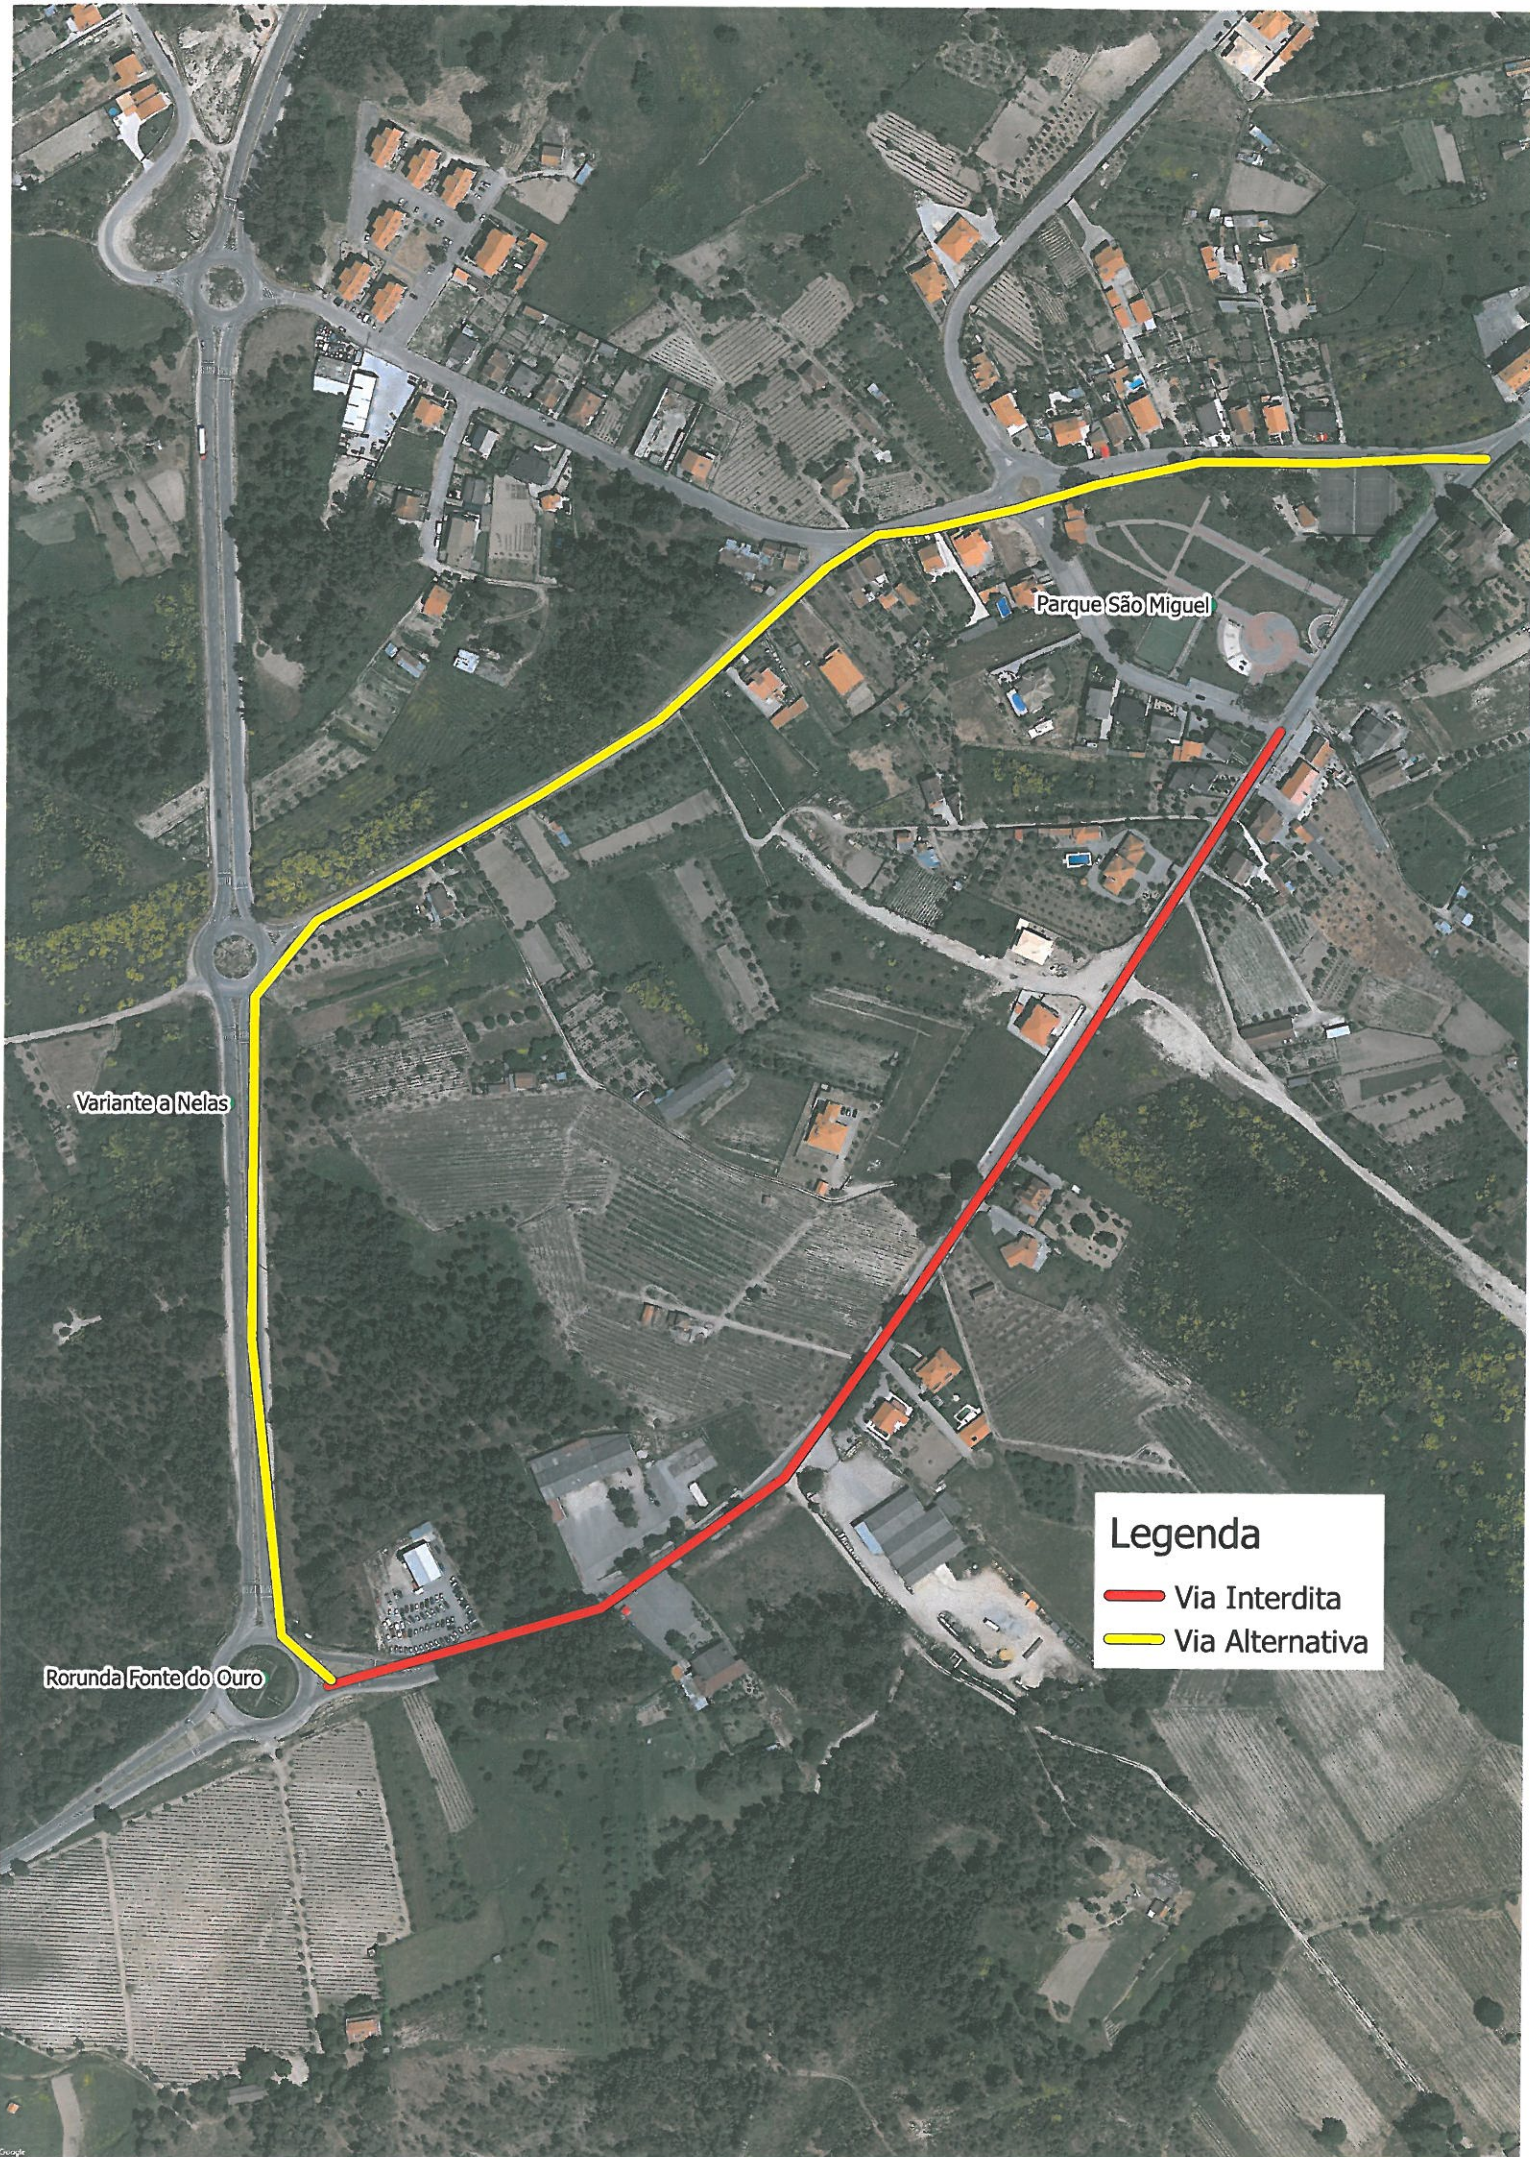

Parque São Miguel

Variante a Nelas

Rorunda Fonte do Ouro

Legenda

- Via Interdita
- Via Alternativa